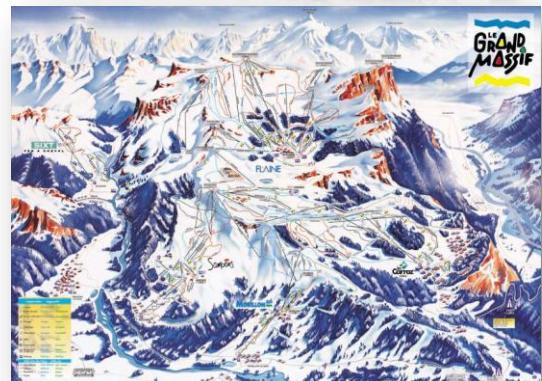

Le Grand Massif 2019

MORILLON

SKIBUS REYES 4-12 ENERO

El dominio esquiable Le Grand Massif, con cerca de **265 kilómetros de pistas**, 144 pistas (17 azules, 60 verdes, 53 rojas y 14 negras), es una de las más bellas zonas de esquí de Francia. La zona se extiende sobre una altura de entre 700 y 2500 metros. La nieve está asegurada en casi toda la temporada.

Le Grand Massif, la quinta estación de esquí más grande en Francia. Esta estación es ideal para esquiadores de todos los niveles porque les ofrece muchas posibilidades. Los esquiadores principiantes y con nivel medio pueden disfrutar en las amplias pistas, también muy adecuadas para los amantes del snowboard, que podrán practicar en uno de los parques de nieve más grandes de Europa con una gran variedad de tubos, módulos, obstáculos, etc...

Los más valientes también pueden practicar el esquí en sus excepcionales rutas fuera de pistas. Otro de los grandes atractivos es La Cascade, un magnífico descenso de 14 kilómetros de longitud.

Precio por persona: **499 €**